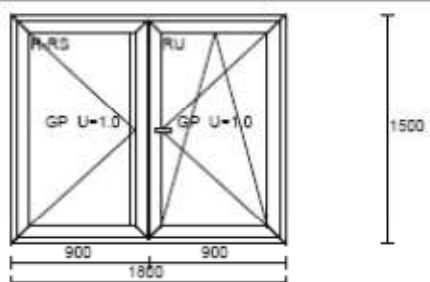

150 x 130 cm cena 4 800,- Kč

170 x 140 cm cena 5 500,- Kč

160 x 130 5 000,- Kč

180 x 150 cm 5 900,- Kč

Poz. č. 25

Rozměry 1500 x 1300

Počet	Cena	Hodnota
1 x	0.00 =	0.00

Sklo: GP U=1.0
O+OS ŠTULP

Poz. č. 26

Rozměry 1600 x 1300

Počet	Cena	Hodnota
1 x	0.00 =	0.00

Sklo: GP U=1.0
O+OS ŠTULP

Poz. č. 27

Rozměry 1700 x 1400

Počet	Cena	Hodnota
1 x	0.00 =	0.00

Sklo: GP U=1.0
O+OS ŠTULP