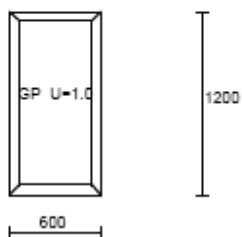

60 x 90 cm cena 1 800,- Kč

Poz. č. 16
Rozměry 600 x 600
Počet Cena Hodnota
1 x 0.00 = 0.00

Sklo: GP U=1.0
FIX V RÁMU

Poz. č. 17
Rozměry 900 x 900
Počet Cena Hodnota
1 x 0.00 = 0.00

Sklo: GP U=1.0
FIX V RÁMU

Poz. č. 18
Rozměry 500 x 1000
Počet Cena Hodnota
1 x 0.00 = 0.00

Sklo: GP U=1.0
FIX V RÁMU

Poz. č. 19
Rozměry 600 x 900
Počet Cena Hodnota
1 x 0.00 = 0.00

Sklo: GP U=1.0
FIX V RÁMU

Poz. č. 20
Rozměry 600 x 1200
Počet Cena Hodnota
1 x 0.00 = 0.00