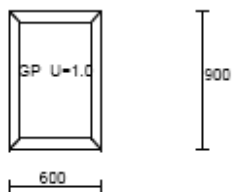

Poz. č. 19
Rozměry 600 x 900
Počet   Cena   Hodnota
1 x   0.00 =   0.00

Sklo: GP U=1.0
FIX V RÁMU