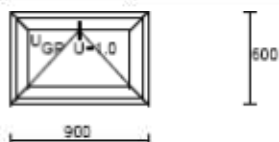

Okna sklopná : 100 x 50 cm cena 2 100,- Kč 120 x 60 cm 2 400,- Kč

90 x 60 cm 2 100,- Kč

Okna FIX v rámu : 50 x 50 cm 950,- Kč

Poz. č. 11
Rozměry 800 x 1000
Počet Cena Hodnota
1 x 0.00 = 0.00

Sklo: GP U=1.0
OS

Poz. č. 12
Rozměry 900 x 600
Počet Cena Hodnota
1 x 0.00 = 0.00

Sklo: GP U=1.0
SKLOPNÉ

Poz. č. 13
Rozměry 500 x 1000
Počet Cena Hodnota
1 x 0.00 = 0.00

Sklo: GP U=1.0
SKLOPNÉ

Poz. č. 14
Rozměry 600 x 1200
Počet Cena Hodnota
1 x 0.00 = 0.00