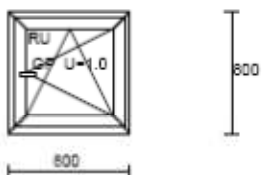

Poz. č. 1
Rozměry 500 x 500
Počet Cena Hodnota
1 x 0.00 = 0.00

System: 0
Sklo: GP U=1.0
OS

Poz. č. 2
Rozměry 600 x 600
Počet Cena Hodnota
1 x 0.00 = 0.00

Sklo: GP U=1.0
OS

Poz. č. 3
Rozměry 700 x 700
Počet Cena Hodnota
1 x 0.00 = 0.00

Sklo: GP U=1.0
OS

Poz. č. 4
Rozměry 800 x 800
Počet Cena Hodnota
1 x 0.00 = 0.00

Sklo: GP U=1.0
OS

Poz. č. 5
Rozměry 900 x 900
Počet Cena Hodnota
1 x 0.00 = 0.00

Sklo: GP U=1.0
OS

100 x 100 cm Cena 2 800,- Kč