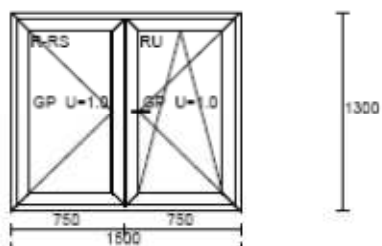

Poz. č. 23

Rozměry 1500 x 1500

Počet	Cena	Hodnota
1 x	0.00 =	0.00

Sklo: GP U=1.0
O+OS ŠTULP

Poz. č. 24

Rozměry 1700 x 1500

Počet	Cena	Hodnota
1 x	0.00 =	0.00

Sklo: GP U=1.0
O+OS ŠTULP

150 x 130 cm cena 4 800,- Kč

170 x 140 cm cena 5 500,- Kč

160 x 130 5 000,- Kč

180 x 150 cm 5 900,- Kč

Poz. č. 25

Rozměry 1500 x 1300

Počet	Cena	Hodnota
1 x	0.00 =	0.00

Sklo: GP U=1.0
O+OS ŠTULP