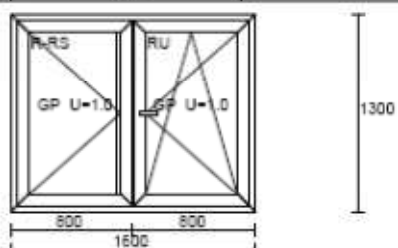

150 x 130 cm cena 4 800,- Kč

170 x 140 cm cena 5 500,- Kč

160 x 130 5 000,- Kč

180 x 150 cm 5 900,- Kč

Poz. č. 25

Rozměry 1500 x 1300

Počet	Cena	Hodnota
1 x	0.00 =	0.00

Sklo: GP U=1.0
O+OS ŠTULP

Poz. č. 26

Rozměry 1600 x 1300

Počet	Cena	Hodnota
1 x	0.00 =	0.00

Sklo: GP U=1.0
O+OS ŠTULP

Poz. č. 27

Rozměry 1700 x 1400

Počet	Cena	Hodnota
1 x	0.00 =	0.00

Sklo: GP U=1.0
O+OS ŠTULP