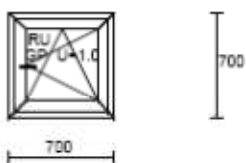

Poz. č. 1
Rozměry 500 x 500
Počet Cena Hodnota
1 x 0.00 = 0.00

System: 0
Sklo: GP U=1.0
OS

Poz. č. 2
Rozměry 600 x 600
Počet Cena Hodnota
1 x 0.00 = 0.00

Sklo: GP U=1.0
OS

Poz. č. 3
Rozměry 700 x 700
Počet Cena Hodnota
1 x 0.00 = 0.00

Sklo: GP U=1.0
OS

Poz. č. 4
Rozměry 800 x 800
Počet Cena Hodnota
1 x 0.00 = 0.00

Sklo: GP U=1.0
OS

Poz. č. 5
Rozměry 900 x 900
Počet Cena Hodnota
1 x 0.00 = 0.00

Sklo: GP U=1.0
OS

100 x 100 cm Cena 2 800,- Kč