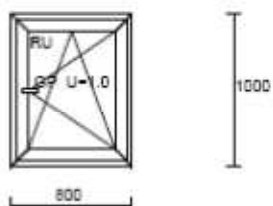

Okna sklopná : 100 x 50 cm   cena 2 100,- Kč   120 x 60 cm   2 400,- Kč

90 x 60 cm   2 100,- Kč

Okna FIX v rámu : 50 x 50 cm   950,- Kč

Poz. č. 11
Rozměry 800 x 1000
Počet   Cena   Hodnota
1 x   0.00 =   0.00

Sklo: GP U=1.0
OS