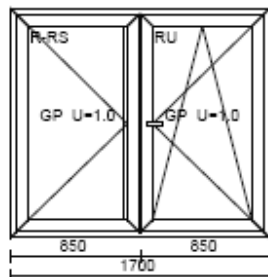

Poz. č. 21

Rozměry 1200 x 1200

Počet	Cena	Hodnota
1 x	0.00 =	0.00

Sklo: GP U=1.0
O+OS ŠTULP

Poz. č. 22

Rozměry 1500 x 1200

Počet	Cena	Hodnota
1 x	0.00 =	0.00

Sklo: GP U=1.0
O+OS ŠTULP

Poz. č. 23

Rozměry 1500 x 1500

Počet	Cena	Hodnota
1 x	0.00 =	0.00

Sklo: GP U=1.0
O+OS ŠTULP

Poz. č. 24

Rozměry 1700 x 1500

Počet	Cena	Hodnota
1 x	0.00 =	0.00

Sklo: GP U=1.0
O+OS ŠTULP