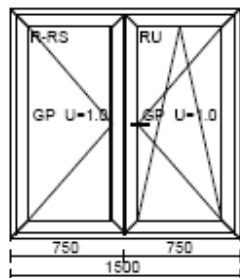

Poz. č. 21

Rozměry 1200 x 1200

Počet	Cena	Hodnota
1 x	0.00 =	0.00

Sklo: GP U=1.0
O+OS ŠTULP

Poz. č. 22

Rozměry 1500 x 1200

Počet	Cena	Hodnota
1 x	0.00 =	0.00

Sklo: GP U=1.0
O+OS ŠTULP

Poz. č. 23

Rozměry 1500 x 1500

Počet	Cena	Hodnota
1 x	0.00 =	0.00

Sklo: GP U=1.0
O+OS ŠTULP

Poz. č. 24

Rozměry 1700 x 1500

Počet	Cena	Hodnota
1 x	0.00 =	0.00

Sklo: GP U=1.0
O+OS ŠTULP