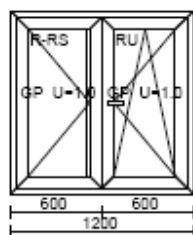

Poz. č. 21

Rozměry 1200 x 1200

Počet	Cena	Hodnota
1 x	0.00 =	0.00

Sklo: GP U=1.0
O+OS ŠTULP

Poz. č. 22

Rozměry 1500 x 1200

Počet	Cena	Hodnota
1 x	0.00 =	0.00

Sklo: GP U=1.0
O+OS ŠTULP