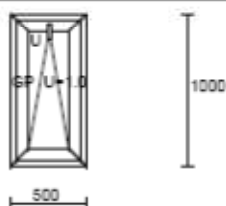

OS

1200

600

Poz. č. 10

Rozměry 600 x 1200

Počet	Cena	Hodnota
1 x	0.00 =	0.00

Sklo: GP U=1.0

OS

Okna sklopná : 100 x 50 cm cena 2 100,- Kč 120 x 60 cm 2 400,- Kč

90 x 60 cm 2 100,- Kč

Okna FIX v rámu : 50 x 50 cm 950,- Kč

Poz. č. 11
Rozměry 800 x 1000
Počet Cena Hodnota
1 x 0.00 = 0.00

Sklo: GP U=1.0
OS

Poz. č. 12
Rozměry 900 x 600
Počet Cena Hodnota
1 x 0.00 = 0.00

Sklo: GP U=1.0
SKLOPNÉ

Poz. č. 13
Rozměry 500 x 1000
Počet Cena Hodnota
1 x 0.00 = 0.00

Sklo: GP U=1.0
SKLOPNÉ

Poz. č. 14
Rozměry 600 x 1200
Počet Cena Hodnota
1 x 0.00 = 0.00