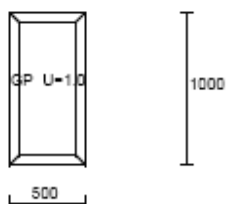

60 x 90 cm cena 1 800,- Kč

Poz. č. 16
Rozměry 600 x 600
Počet Cena Hodnota
1 x 0.00 = 0.00

Sklo: GP U=1.0
FIX V RÁMU

Poz. č. 17
Rozměry 900 x 900
Počet Cena Hodnota
1 x 0.00 = 0.00

Sklo: GP U=1.0
FIX V RÁMU