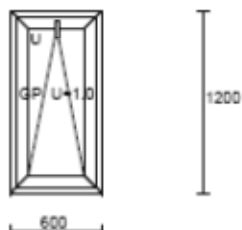

OS

1200

600

Poz. č. 10

Rozměry 600 x 1200

Počet	Cena	Hodnota
1 x	0.00 =	0.00

Sklo: GP U=1.0

OS

Poz. č. 12
Rozměry 900 x 600
Počet Cena Hodnota
1 x 0.00 = 0.00

Sklo: GP U=1.0
SKLOPNÉ

Poz. č. 13
Rozměry 500 x 1000
Počet Cena Hodnota
1 x 0.00 = 0.00

Sklo: GP U=1.0
SKLOPNÉ

Poz. č. 14
Rozměry 600 x 1200
Počet Cena Hodnota
1 x 0.00 = 0.00