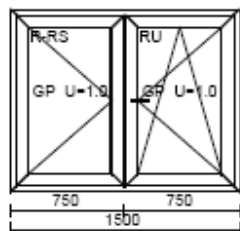

Poz. č. 18
Rozměry 500 x 1000
Počet Cena Hodnota
1 x 0.00 = 0.00

Sklo: GP U=1.0
FIX V RÁMU

Poz. č. 19
Rozměry 600 x 900
Počet Cena Hodnota
1 x 0.00 = 0.00

Sklo: GP U=1.0
FIX V RÁMU

Poz. č. 20
Rozměry 600 x 1200
Počet Cena Hodnota
1 x 0.00 = 0.00

Sklo: GP U=1.0
FIX V RÁMU

Okna dvoukřídlá O + OS štulp, možno i dvoukřídlé se sloupkem

120 x 120 cm cena 4 500,- Kč

150 x 150 cm cena 5 000,- Kč

150 x 120 cm 4 800,- Kč

170 x 150 cm 5 500,- Kč

Ceny u všech oken jsou uváděny včetně kování a kotvících pásků

Poz. č. 21

Rozměry 1200 x 1200

Počet	Cena	Hodnota
1 x	0.00 =	0.00

Sklo: GP U=1.0
O+OS ŠTULP

Poz. č. 22

Rozměry 1500 x 1200

Počet	Cena	Hodnota
1 x	0.00 =	0.00

Sklo: GP U=1.0
O+OS ŠTULP