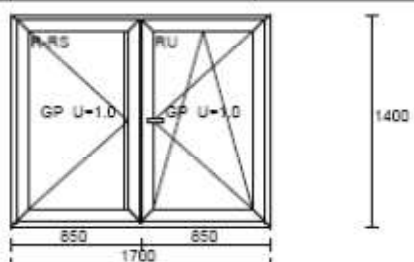

Poz. č. 23

Rozměry 1500 x 1500

Počet	Cena	Hodnota
1 x	0.00 =	0.00

Sklo: GP U=1.0
O+OS ŠTULP

Poz. č. 24

Rozměry 1700 x 1500

Počet	Cena	Hodnota
1 x	0.00 =	0.00

Sklo: GP U=1.0
O+OS ŠTULP

150 x 130 cm cena 4 800,- Kč

170 x 140 cm cena 5 500,- Kč

160 x 130 5 000,- Kč

180 x 150 cm 5 900,- Kč

Poz. č. 25

Rozměry 1500 x 1300

Počet	Cena	Hodnota
1 x	0.00 =	0.00

Sklo: GP U=1.0
O+OS ŠTULP

Poz. č. 26

Rozměry 1600 x 1300

Počet	Cena	Hodnota
1 x	0.00 =	0.00

Sklo: GP U=1.0
O+OS ŠTULP

Poz. č. 27

Rozměry 1700 x 1400

Počet	Cena	Hodnota
1 x	0.00 =	0.00

Sklo: GP U=1.0
O+OS ŠTULP