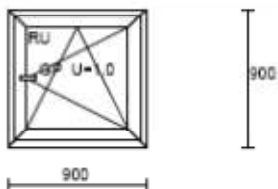

Poz. č. 1
Rozměry 500 x 500
Počet Cena Hodnota
1 x 0.00 = 0.00

System: 0
Sklo: GP U=1.0
OS

Poz. č. 2
Rozměry 600 x 600
Počet Cena Hodnota
1 x 0.00 = 0.00

Sklo: GP U=1.0
OS

Poz. č. 3
Rozměry 700 x 700
Počet Cena Hodnota
1 x 0.00 = 0.00

Sklo: GP U=1.0
OS

Poz. č. 4
Rozměry 800 x 800
Počet Cena Hodnota
1 x 0.00 = 0.00

Sklo: GP U=1.0
OS

Poz. č. 5
Rozměry 900 x 900
Počet Cena Hodnota
1 x 0.00 = 0.00

Sklo: GP U=1.0
OS

100 x 100 cm Cena 2 800,- Kč